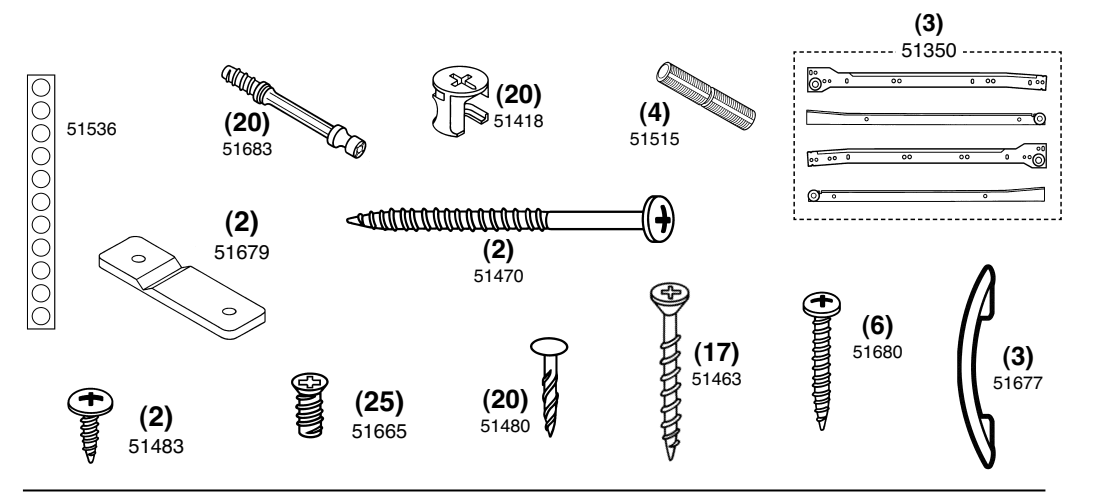

PARTS LIST / LISTE DE PIÈCES / LISTA DE PIEZAS

TOOLS / OUTILS / HERRAMIENTAS
Hammer, Screwdriver, Square, Level